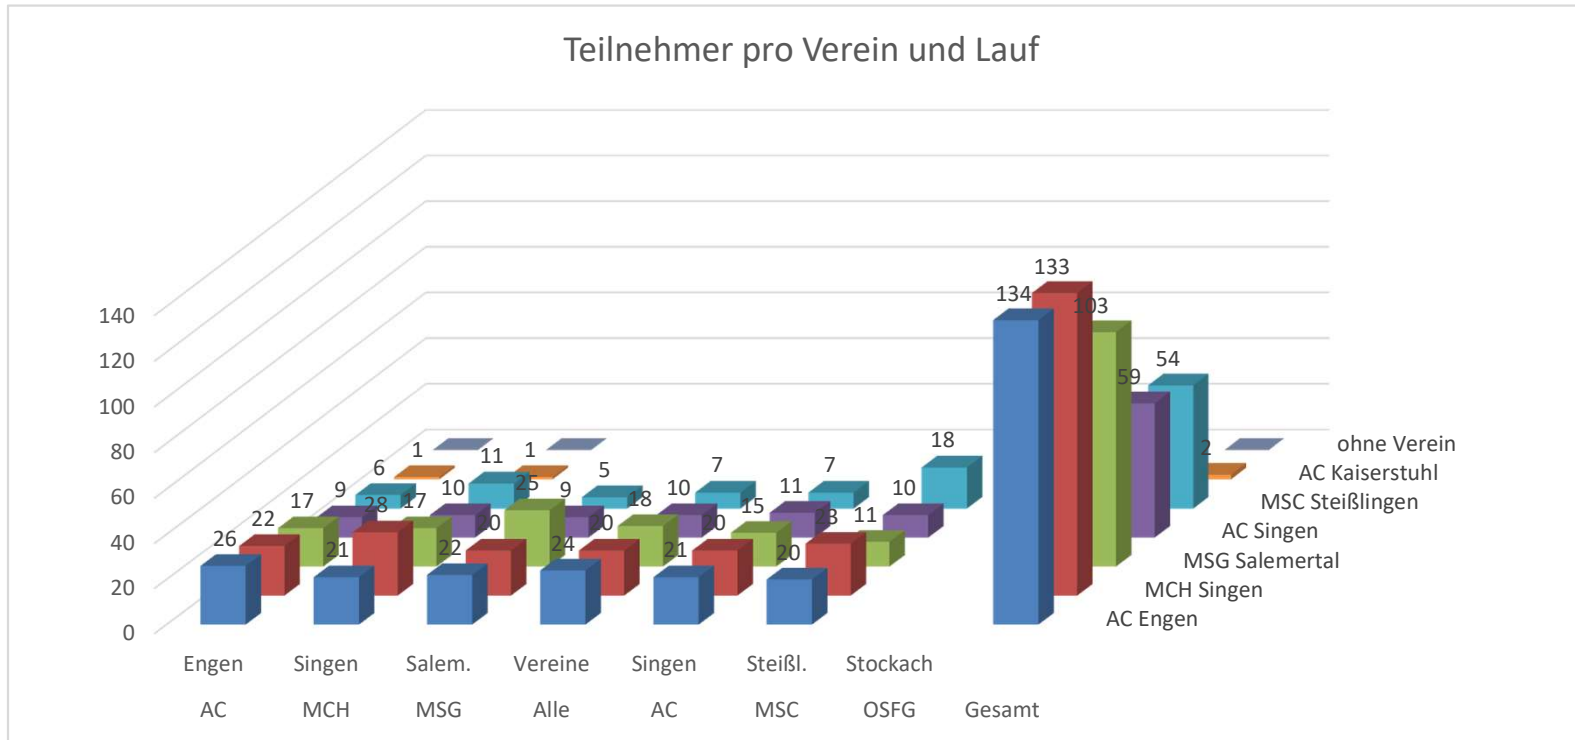

Teilnehmer pro Verein und Lauf

	AC Engen	MCH Singen	MSG Salemertal	Alle Vereine	AC Singen	MSC Steißl.	OSFG Stockach	Gesamt
AC Engen	26	21	22	24	21	20		134
MCH Singen	22	28	20	20	20	23		133
MSG Salemertal	17	17	25	18	15	11		103
AC Singen	9	10	9	10	11	10		59
MSC Steißlingen	6	11	5	7	7	18		54
AC Kaiserstuhl	1	1						2
ohne Verein	0	0						0