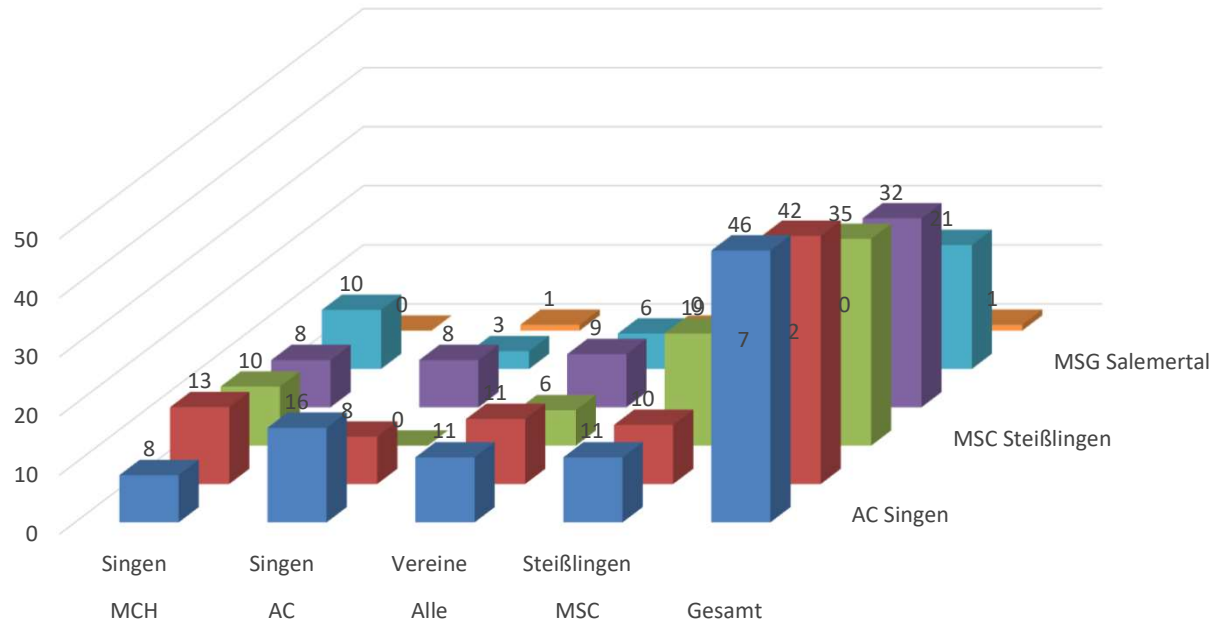

Teilnehmer pro Verein und Lauf

	MCH Singen	AC Singen	Alle Vereine	MSC Steißlingen	Gesamt
AC Singen	8	16	11	11	46
MCH Singen	13	8	11	10	42
MSC Steißlingen	10	0	6	19	35
AC Engen	8	8	9	7	32
MSG Salemertal	10	3	6	2	21
AC Baden-Baden ohne	0	0	0	2	2
	0	1	0	0	1
Summe	49	36	43	51	179