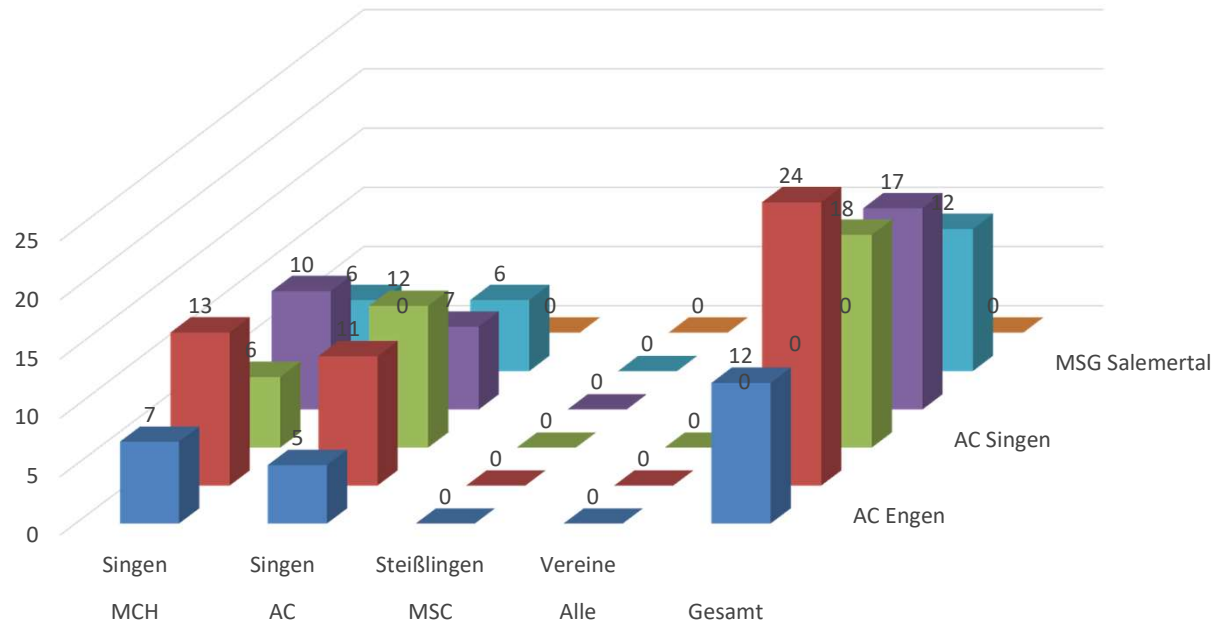

Teilnehmer pro Verein und Lauf

	MCH Singen	AC Singen	MSC Steißlingen	Alle Vereine	Gesamt
AC Engen	7	5	0	0	12
MCH Singen	13	11	0	0	24
AC Singen	6	12	0	0	18
MSC Steißlingen	10	7	0	0	17
MSG Salemertal	6	6	0	0	12
ohne	0	0	0	0	0
Summe	42	41	0	0	83