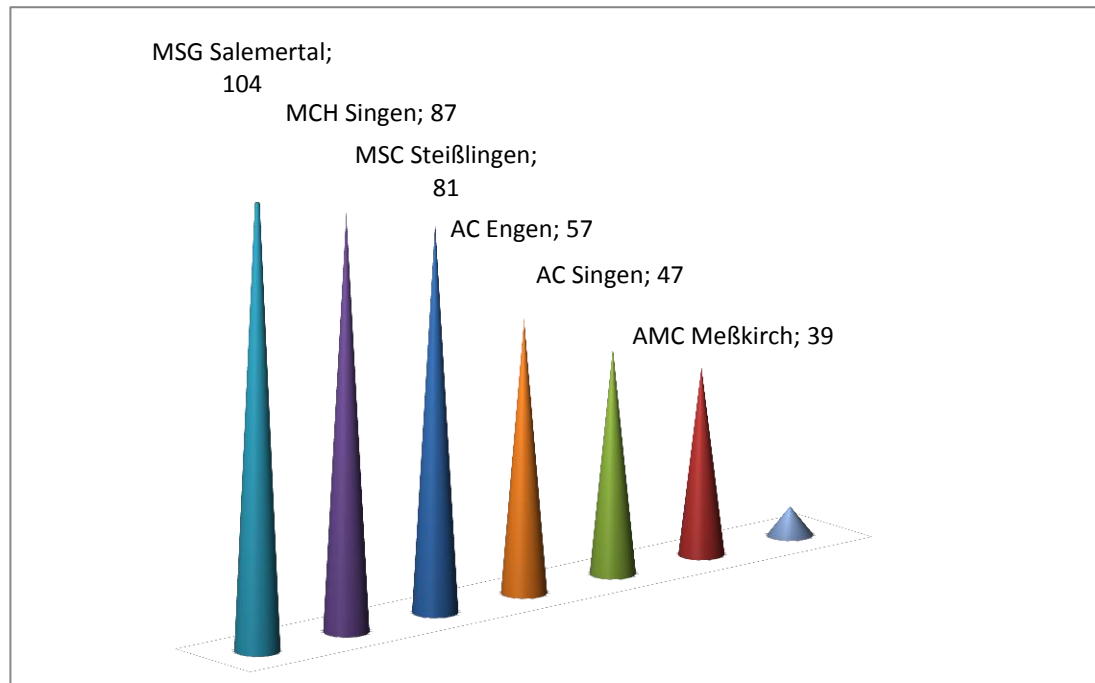

PL.	Name	Vorname	Club	MCH Singen	MSG Salem	AC Engen	AC Singen	MSC Steißl.	Alle Vereine	Zwischen	Streich	Gesamt
1.	Jackisch	Dominik	MSG Salemertal	8,33	8,75	8,75		8,75		34,58	0,00	34,58
2.	Zielke	Thorsten	MCH Singen	1,67	6,25	6,25	5,00	1,25	8,33	28,75	1,25	27,50
3.	Brütsch	Thomas	MSC Steißlingen		3,75	1,25	7,00	6,25	1,67	19,92	0,00	19,92
4.	Wendler	Matthias	MSC Steißlingen	5,00	1,25	3,75	3,00	3,75		16,75	0,00	16,75
5.	Schädler	Gerald	AC Singen				9,00		5,00	14,00	0,00	14,00
6.	Pranic	Marko	MCH Singen				1,00			1,00	0,00	1,00